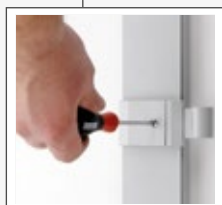

3 vagy 4 oldalas
szerelőkeret