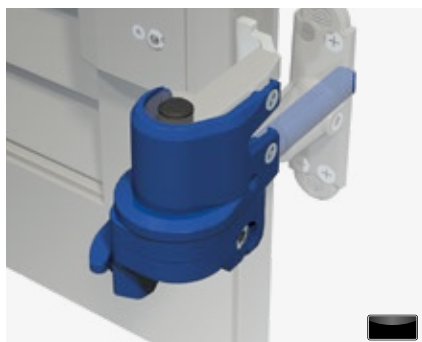

## Zsalutábla rögzítők, kiakasztók

Zsalugáter ablaktábla tartó - LH

Zsalugáter ablaktábla tartó „anyósfej” díszes - FK

Zsalugáter ajtó tábla tartó - TLH

Rejtett rugós zsalugáter ablaktábla tartó - KLH

Typ 1 | Standard gyári szerelék ablakhoz

Typ 2 | Választható szerelék ablakhoz

Typ 3 | Standard gyári szerelék ajtóhoz

Önzáró zsalugáter ablaktábla tartó – LH-A

Önzáró zsalugáter pánt – RH