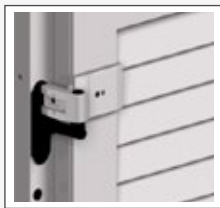

Rögzítésükre többféle szerelési lehetőség is kínálkozik. A keret nélküli modell, közvetlenül az ablakra vagy megfelelő előkészület esetén akár a homlokzatra is felszerelhető. A kerettel ellátott zsalugáterek közvetlenül a nyílászáróra rögzíthetők. A szerelő keretes zsalugáterek ráadásul rolós szúnyoghálóval is kombinálhatók.