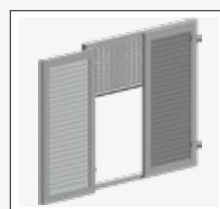

Keretbe integrálható
rolós szűnyogháló