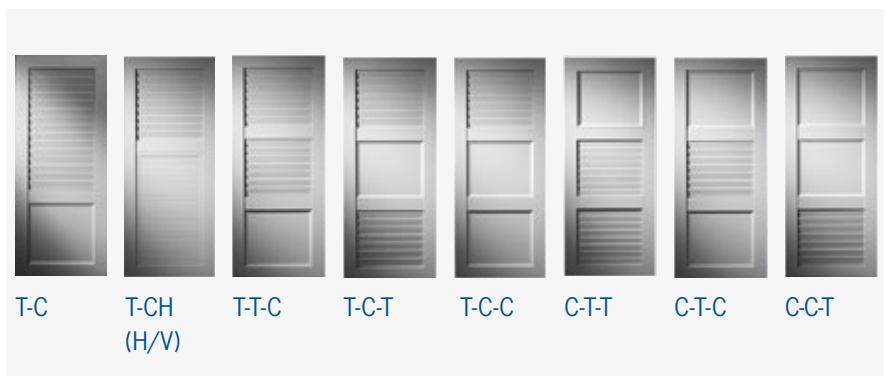

## Zsalugáter típusok

### Fix lamellával

Modell A (enyhén nyitott lamellák)

Modell R (nyitott lamellák)

Modell T (zárt lamellák)

### Jelmagyarázat

Ellenáll a jégverésnek\*

Standard kivitel: szárnyak egy osztással (betét vagy lamellák)  
Választható: szárnyak kettő vagy több osztással.

Modell EZ (enyhén nyitott lamellák)

---

**Mozgatható lamellák**