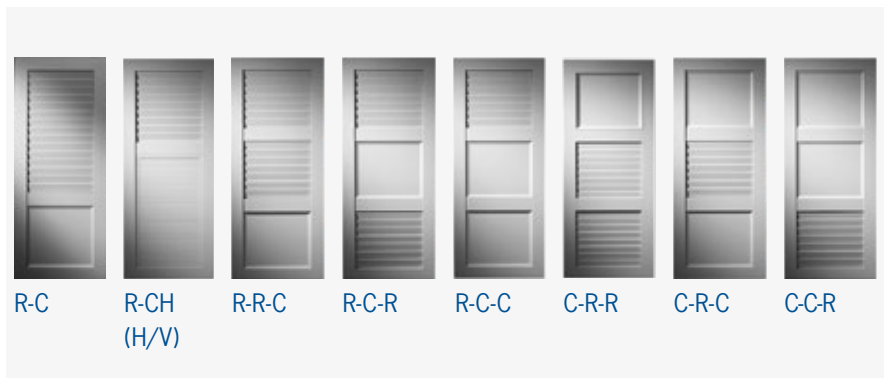

Modell T (zárt lamellák)