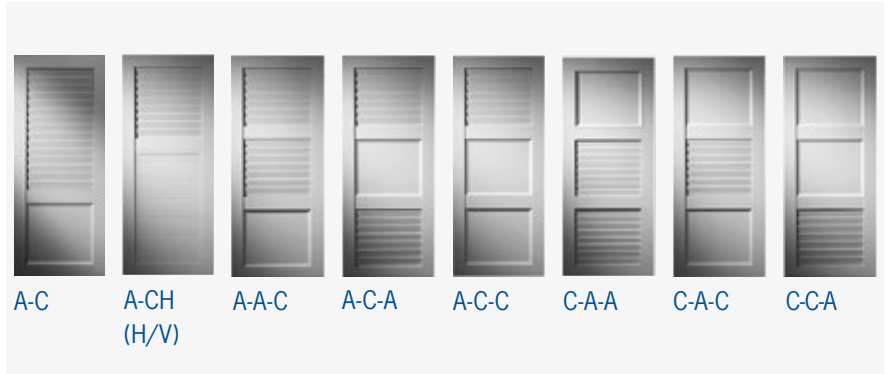

Modell R (nyitott lamellák)